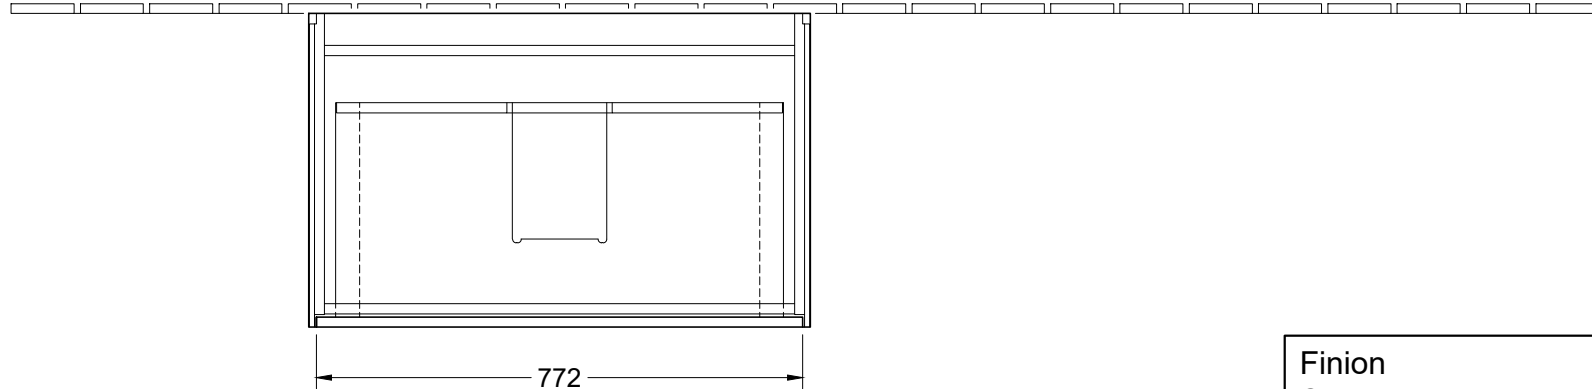

 220 - 240 V

Finion G01000XX		 <b>Villeroy &amp; Boch</b> 1748
V01 / 06.12.2016	1:12	